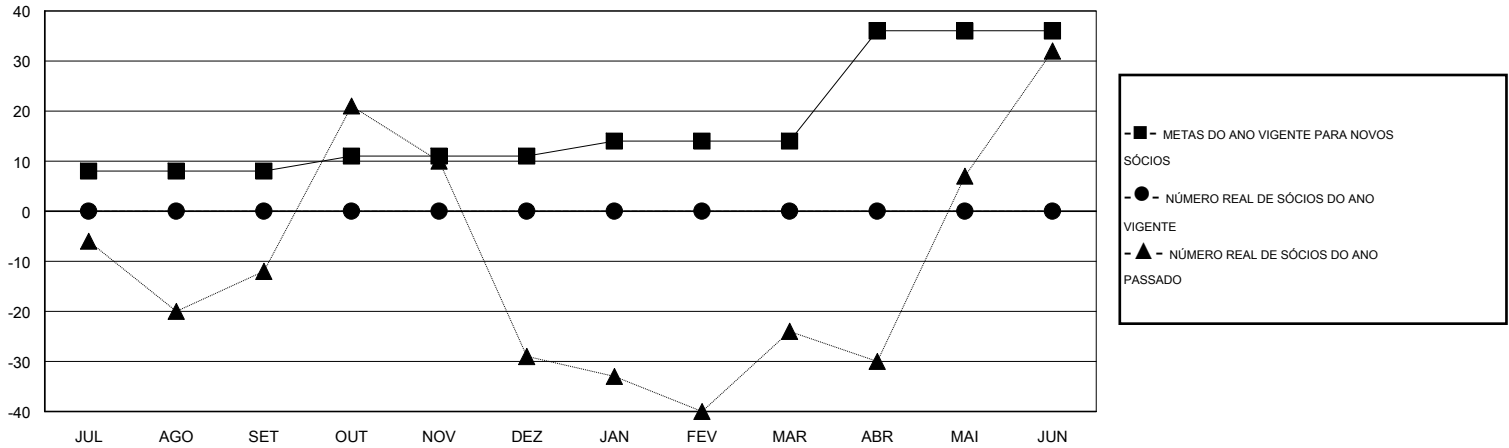

MONTHLY MEMBERSHIP PROGRESS REPORT

District LD 6

Results as of: 6/30/2016

GMT: Ricardo Shoiti Komatsu

LOCAL BRAZIL

GMT-AJ 3

Clubes					Sócios				
RESULTADOS PARA 2016-2017					RESULTADOS PARA 2016-2017				
TRIMESTRE	META DE NOVOS CLUBES	NOVOS CLUBES	CLUBES BAIXADO	GANHO/PERDA LÍQUIDA	TRIMESTRE	META DE NOVOS SÓCIOS	ASSOCIADOS FUNDADORES E NOVOS ADICIONADOS	ASSOCIADOS BAIXADOS	GANHO/PERDA LÍQUIDA
JUL/AGO/SET	0	0	0	0	JUL/AGO/SET	8	0	0	0
OUT/NOV/DEZ	0	0	0	0	OUT/NOV/DEZ	3	0	0	0
JAN/FEV/MAR	0	0	0	0	JAN/FEV/MAR	3	0	0	0
ABR/MAI/JUN	1	0	0	0	ABR/MAI/JUN	22	0	0	0

CUMULATIVO DO NÚMERO REAL E METAS DE NOVOS CLUBES

CUMULATIVO DO NÚMERO REAL E METAS DE SÓCIOS

CLUBES BAIXADOS: 0	0 CLUBS OF 0 ADICIONADO 1 OU MAIS NOVOS SÓCIOS	DISTRIBUIÇÃO POR SEXO		
		MASCULINO	0 (100.00%)	
		FEMININO	0 (100.00%)	
SÓCIOS BAIXADOS	CLIQUE AQUI PARA OS DADOS DA AVALIAÇÃO DA SAÚDE	SÓCIOS DE UNIDADES FAMILIARES	0	
FALECIDO		0	CHEFE DA FAMÍLIA	0
CLUBES CANCELADOS		0	SÓCIO QUE NÃO É O CHEFE DA CASA	0
OUTROS		0		
TOTAL	0			