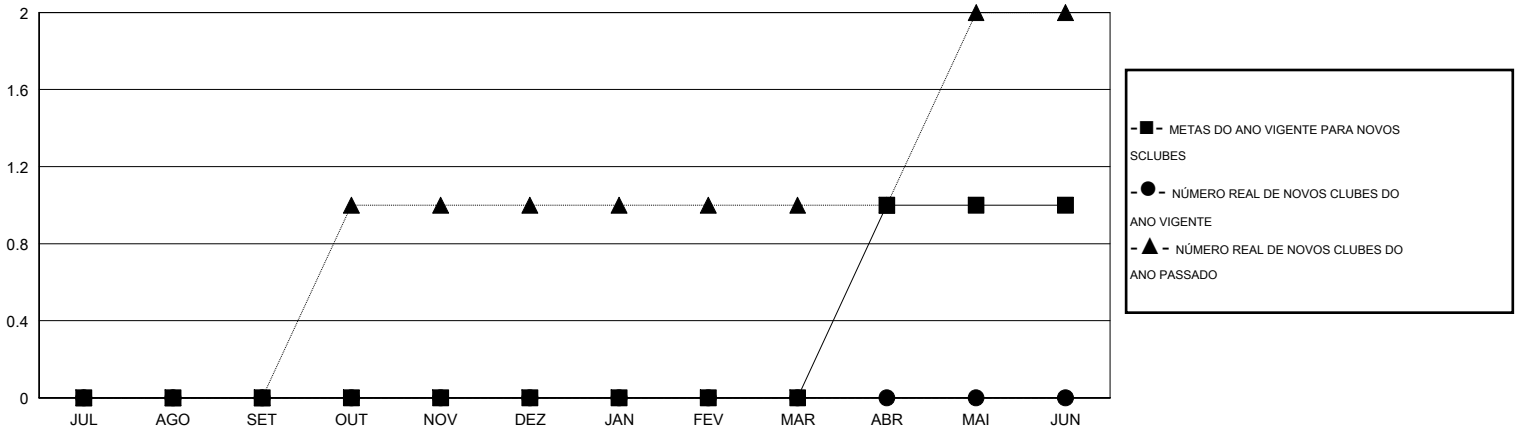

MONTHLY MEMBERSHIP PROGRESS REPORT

District LD 6

Results as of: 6/30/2016

GMT: Ricardo Shoiti Komatsu

LOCAL BRAZIL

GMT-AJ 3

Clubes					Sócios				
RESULTADOS PARA 2016-2017					RESULTADOS PARA 2016-2017				
TRIMESTRE	META DE NOVOS CLUBES	NOVOS CLUBES	CLUBES BAIXADO	GANHO/PERDA LÍQUIDA	TRIMESTRE	META DE NOVOS SÓCIOS	ASSOCIADOS FUNDADORES E NOVOS ADICIONADOS	ASSOCIADOS BAIXADOS	GANHO/PERDA LÍQUIDA
JUL/AGO/SET	0	0	0	0	JUL/AGO/SET	8	0	0	0
OUT/NOV/DEZ	0	0	0	0	OUT/NOV/DEZ	3	0	0	0
JAN/FEV/MAR	0	0	0	0	JAN/FEV/MAR	3	0	0	0
ABR/MAI/JUN	1	0	0	0	ABR/MAI/JUN	22	0	0	0

CUMULATIVO DO NÚMERO REAL E METAS DE NOVOS CLUBES

CUMULATIVO DO NÚMERO REAL E METAS DE SÓCIOS

CLUBES BAIXADOS: 0	0 CLUBS OF 0 ADICIONADO 1 OU MAIS NOVOS SÓCIOS	DISTRIBUIÇÃO POR SEXO		
		MASCULINO	0 (100.00%)	
		FEMININO	0 (100.00%)	
SÓCIOS BAIXADOS	CLIQUE AQUI PARA OS DADOS DA AVALIAÇÃO DA SAÚDE	SÓCIOS DE UNIDADES FAMILIARES	0	
FALECIDO		0	CHEFE DA FAMÍLIA	0
CLUBES CANCELADOS		0	SÓCIO QUE NÃO É O CHEFE DA CASA	0
OUTROS		0		
TOTAL	0			